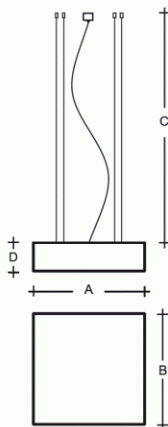

IZAR B MAX ZL4.IB.L12.1500M.91

Typ: závěsné svítidlo

Stínítko: akrylátové sklo

Kovové části: ocelový plech bíle lakovaný

Závěs: lankový

W	K	Světelný tok modulu lm	Světelný tok svítidla lm	A (mm)	B (mm)	C (mm)	D (mm)	Hmotnost (g)
282	4000	43250	36330	1500	1500	2000	180	89000

Napětí: 230V

IK kód: IK06

Předřadník: Driver

CRI: >80

Životnost LED: L80/F10 50000 hodin

Watt: 282 W

Teplota chromatičnosti: 4000 K

Světelný tok modulu: 43250 lm

Světelný tok svítidla: 36330 lm

A: 1500 mm

B: 1500 mm

C: 2000 mm

D: 180 mm

Hmotnost: 89000 g

Lucis ZL4.IB.L12.1500M.1 IZAR B MAX LED / LDC (Polar)

Luminaire: Lucis ZL4.IB.L12.1500M.1 IZAR B MAX LED
Lamps: 1 x LED 0385